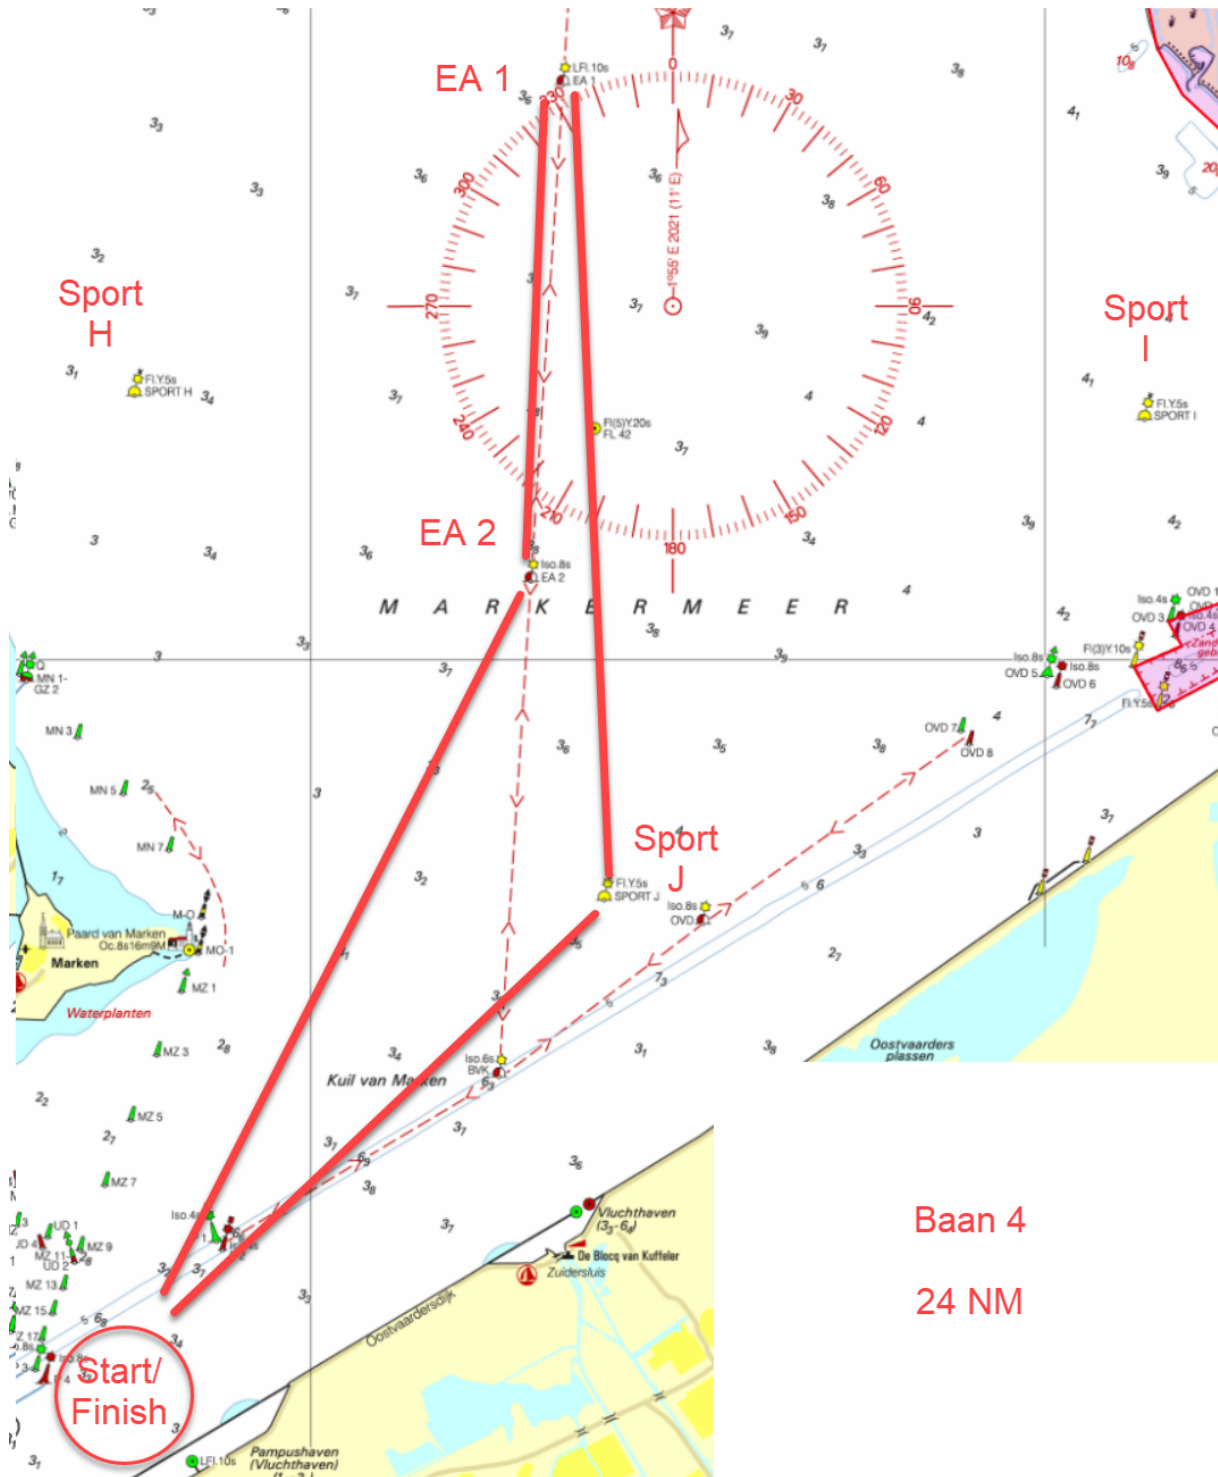

## Bijlage A: Banenkaart Midzomer Regatta

# Wedstrijdbepalingen Midzomer Regatta 2022

Baan 2  
17 NM

# Wedstrijdbepalingen Midzomer Regatta 2022

# Wedstrijdbepalingen Midzomer Regatta 2022

Baan 4

24 NM