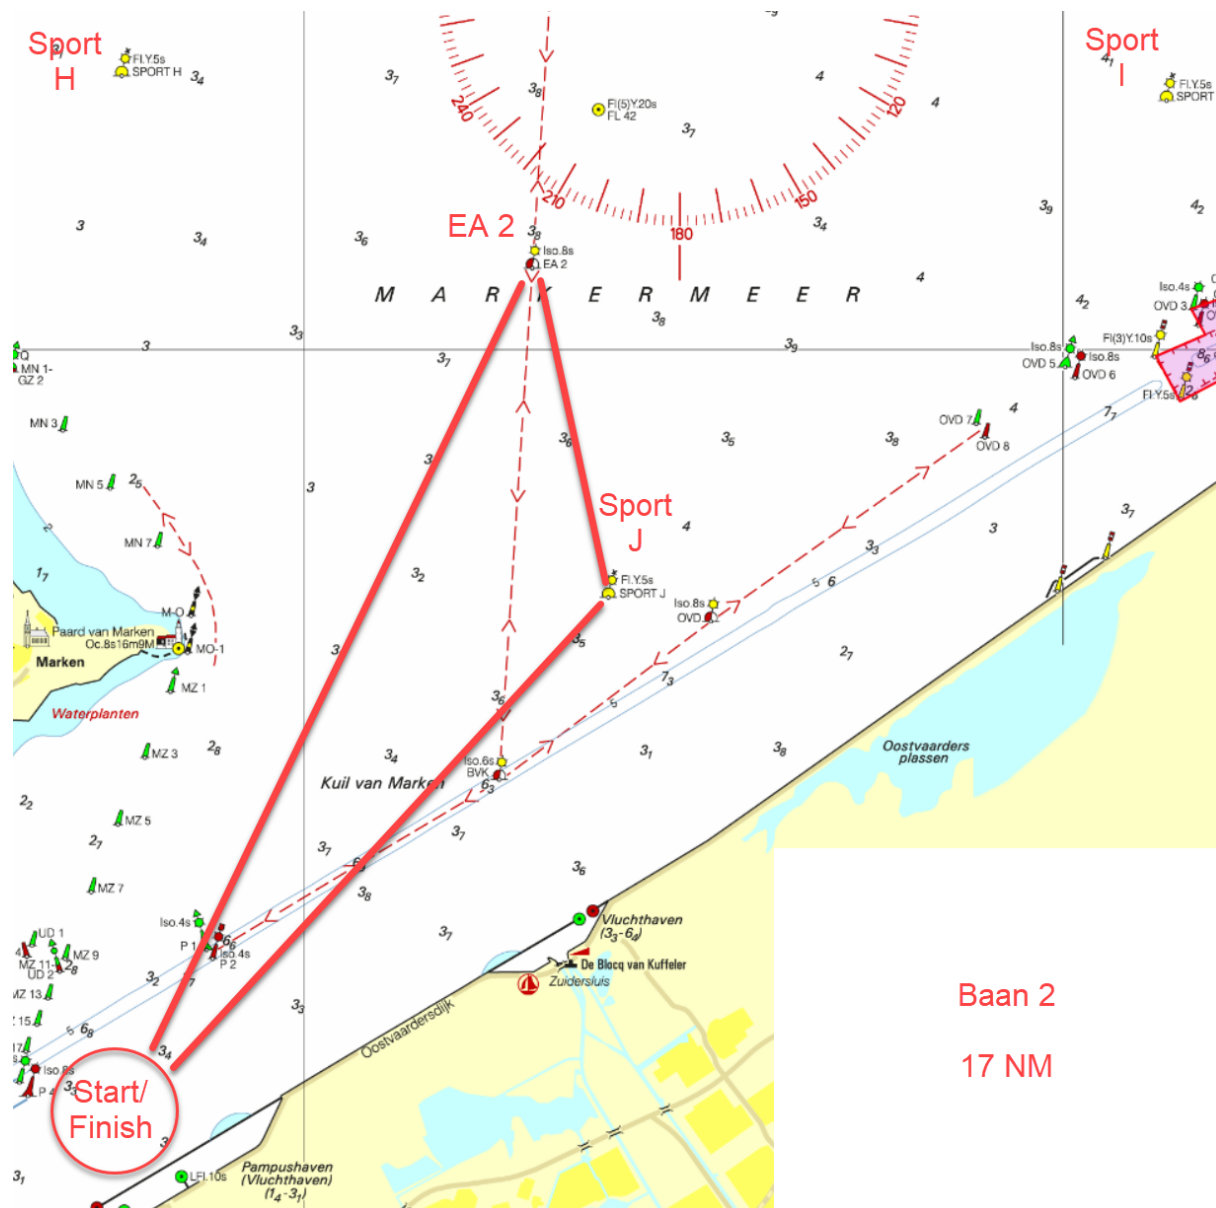

# Wedstrijdbepalingen Midzomer Regatta 2022

## Bijlage A: Banenkaart Midzomer Regatta

# Wedstrijdbepalingen Midzomer Regatta 2022

Baan 2  
17 NM

# Wedstrijdbepalingen Midzomer Regatta 2022

Baan 4

24 NM