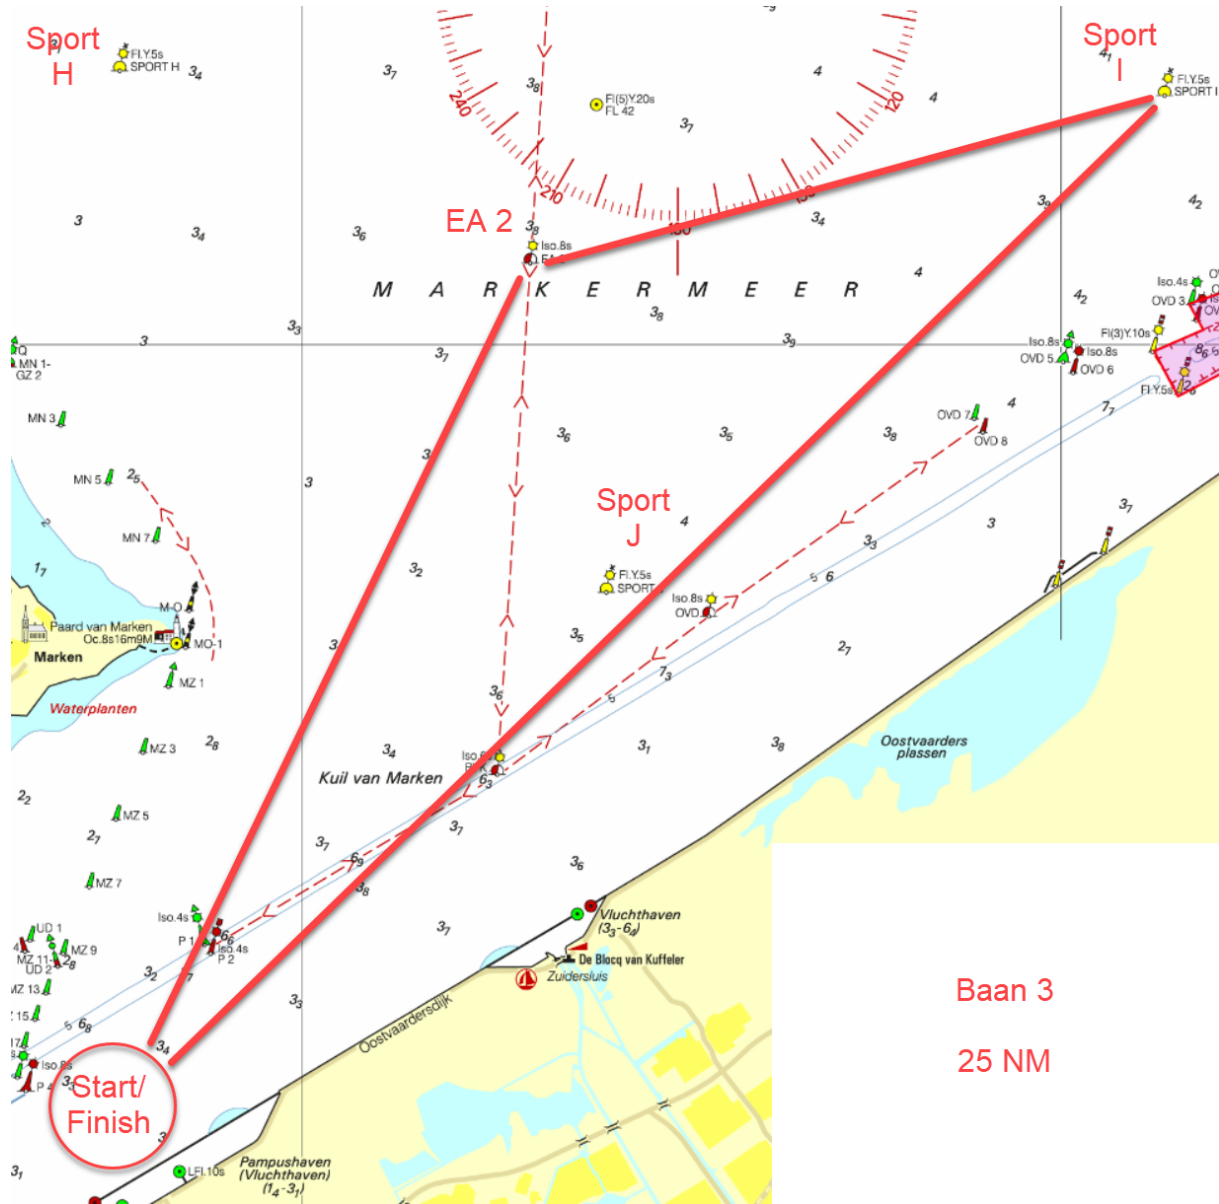

## Bijlage A: Banenkaart Midzomer Regatta

# Wedstrijdbepalingen Midzomer Regatta 2022

Baan 2  
17 NM

# Wedstrijdbepalingen Midzomer Regatta 2022

# Wedstrijdbepalingen Midzomer Regatta 2022

Baan 4

24 NM