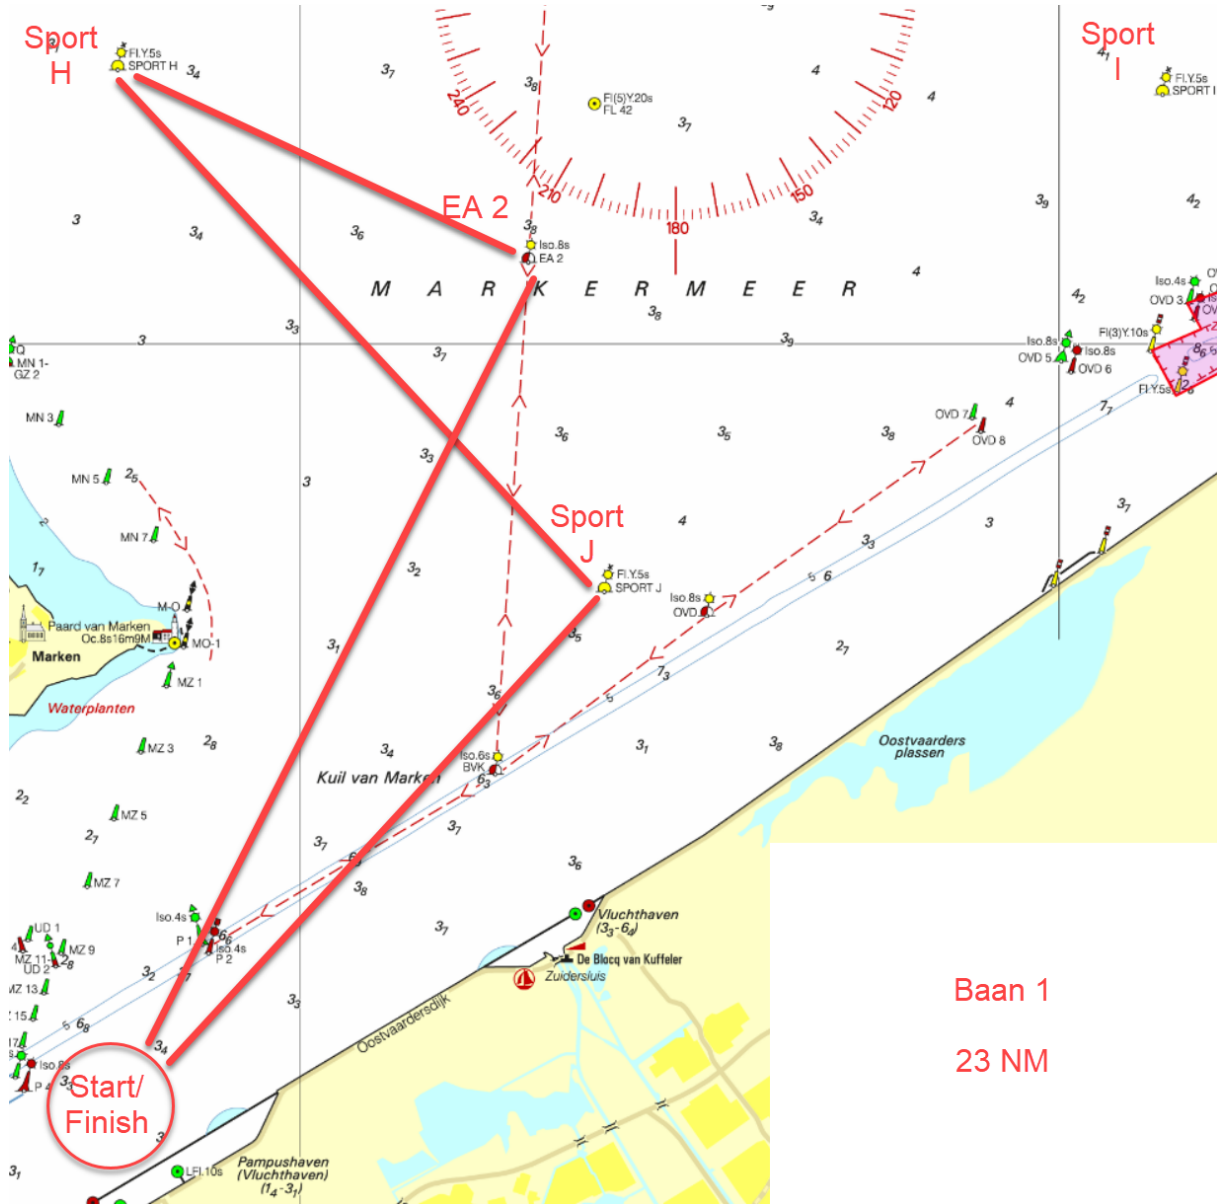

# Wedstrijdbepalingen Midzomer Regatta 2022

## Bijlage A: Banenkaart Midzomer Regatta

# Wedstrijdbepalingen Midzomer Regatta 2022

Baan 2  
17 NM

# Wedstrijdbepalingen Midzomer Regatta 2022

Baan 4

24 NM