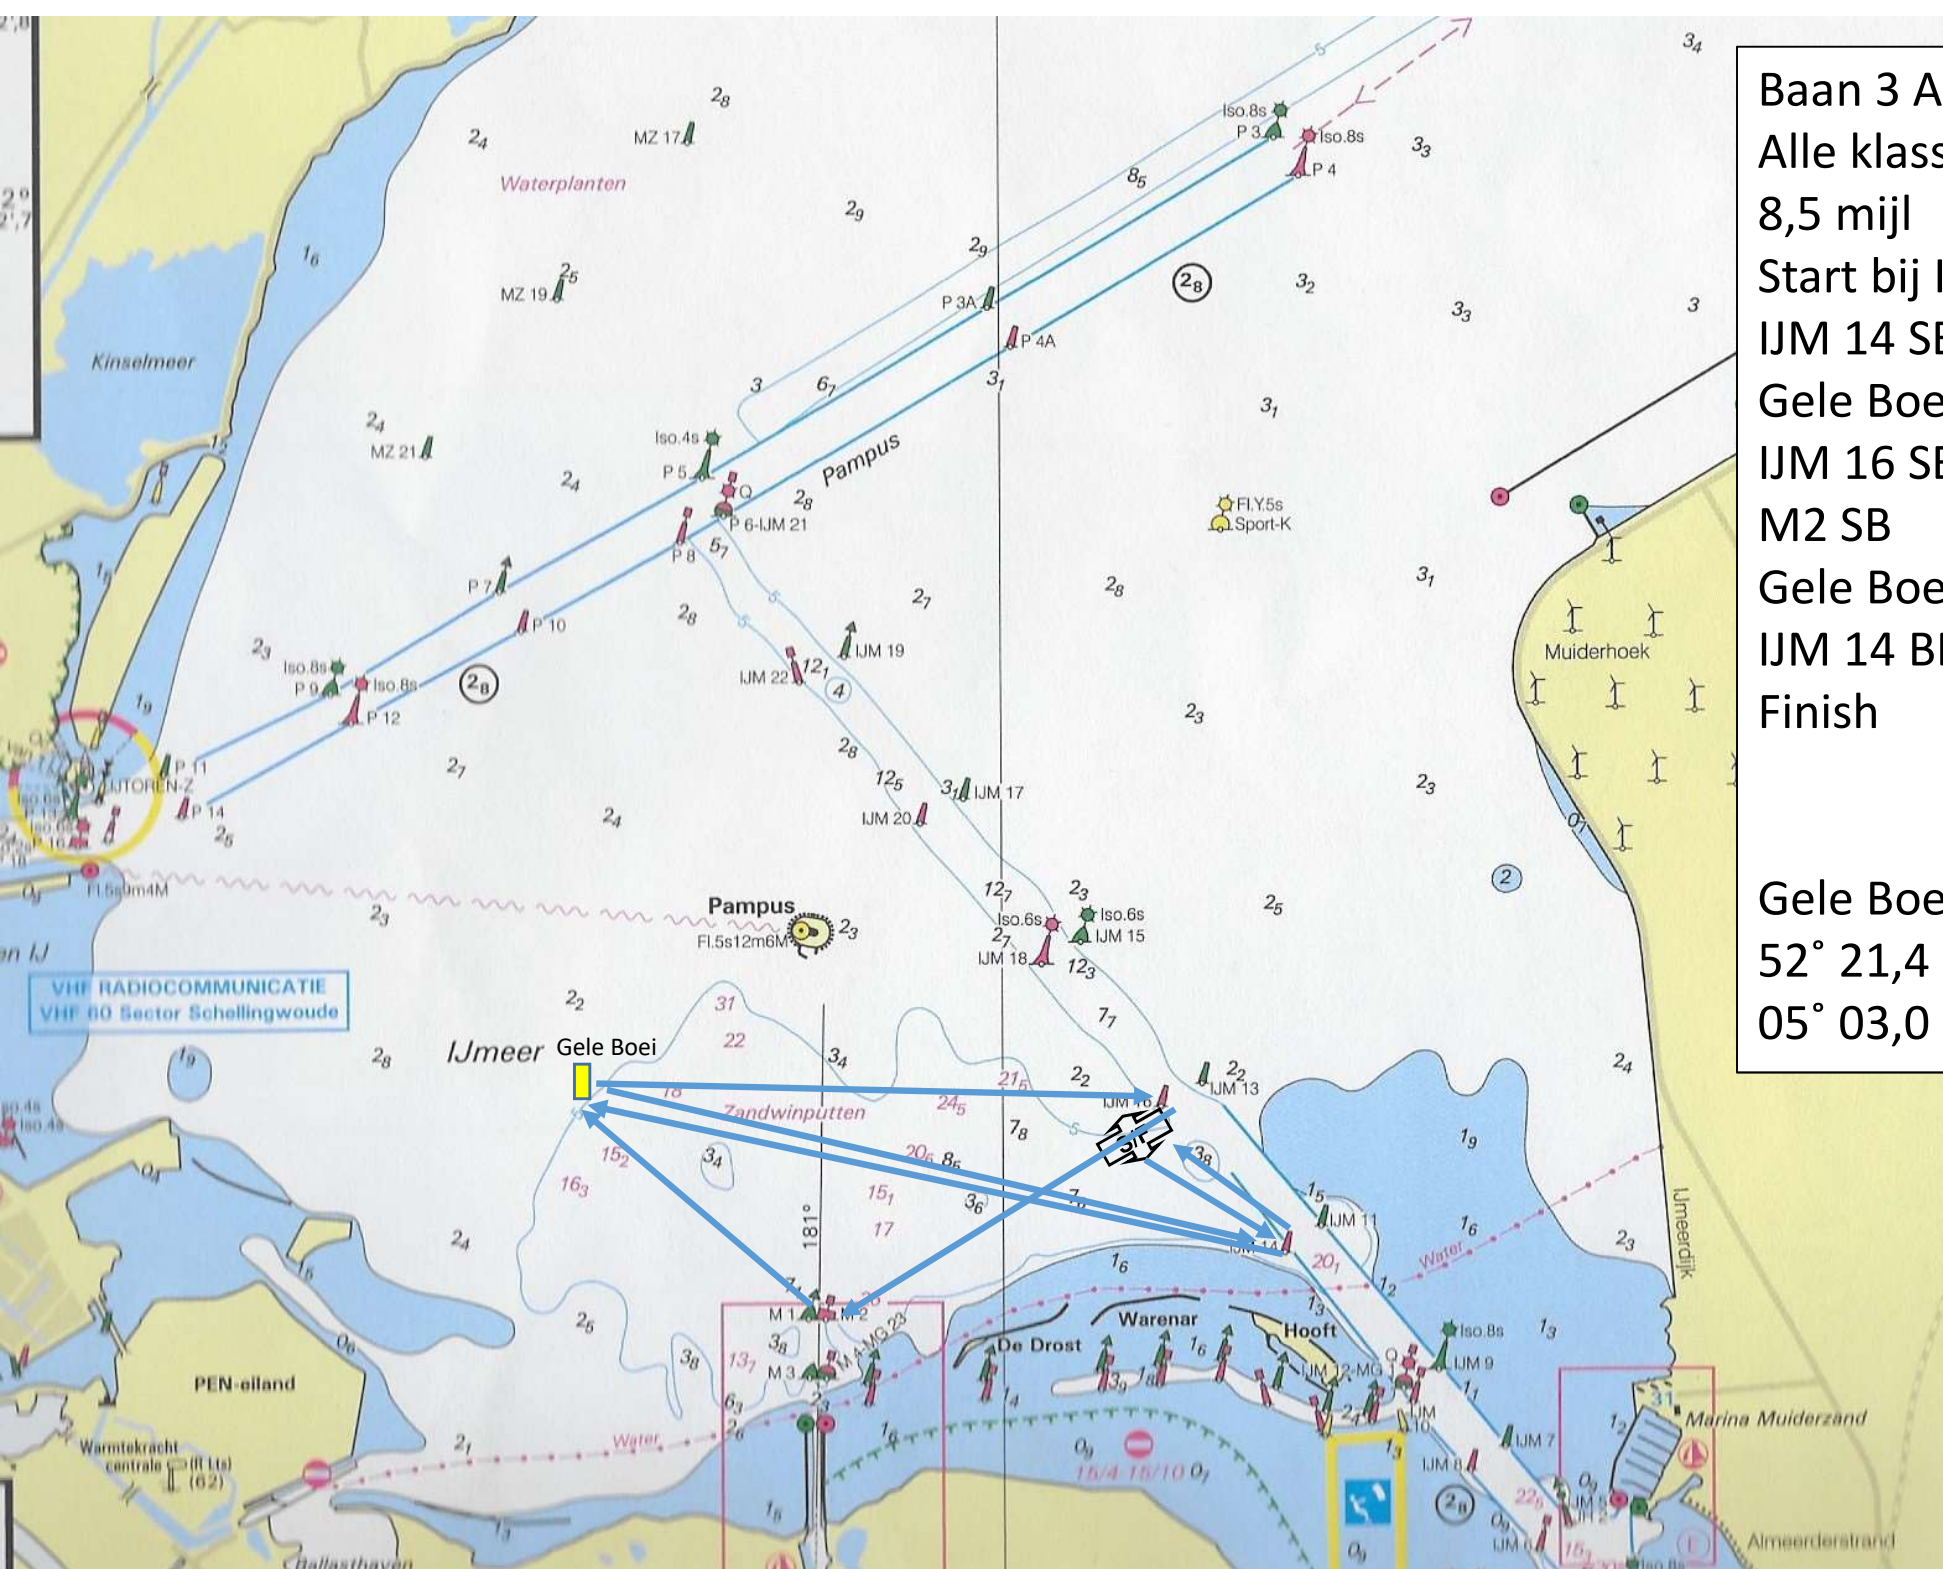

Baan 1 Anti Wier
 Alle klassen
 7,5 mijl

 Start bij IJM 16 NW
 IJM18 BB
 P6-IJM21 SB
 P3 SB
 P6-IJM21 BB
 IJM 22 SB
 IJM17 BB
 IJM 18 SB
 Finish

 NB. geef
 beroepsvaart
 ruimte!!

VHF RADIOCOMMUNICATIE
 VHF 60 Sector Schellingwoude

SIF

Baan 2 Anti Wier
 Alle klassen
 5 mijl
 Start bij IJM 16 ZO
 IJM 14 SB
 Gele Boei BB
 M2 BB
 IJM 16 SB
 IJM 14 SB
 Finish

Gele Boei ca:
 52° 21,4 N
 05° 03,0 O

Baan 3 Anti Wier
 Alle klassen
 8,5 mijl
 Start bij IJM 16 ZO
 IJM 14 SB
 Gele Boei SB
 IJM 16 SB
 M2 SB
 Gele Boei SB
 IJM 14 BB
 Finish

Gele Boei ca:
 52° 21,4 N
 05° 03,0 O