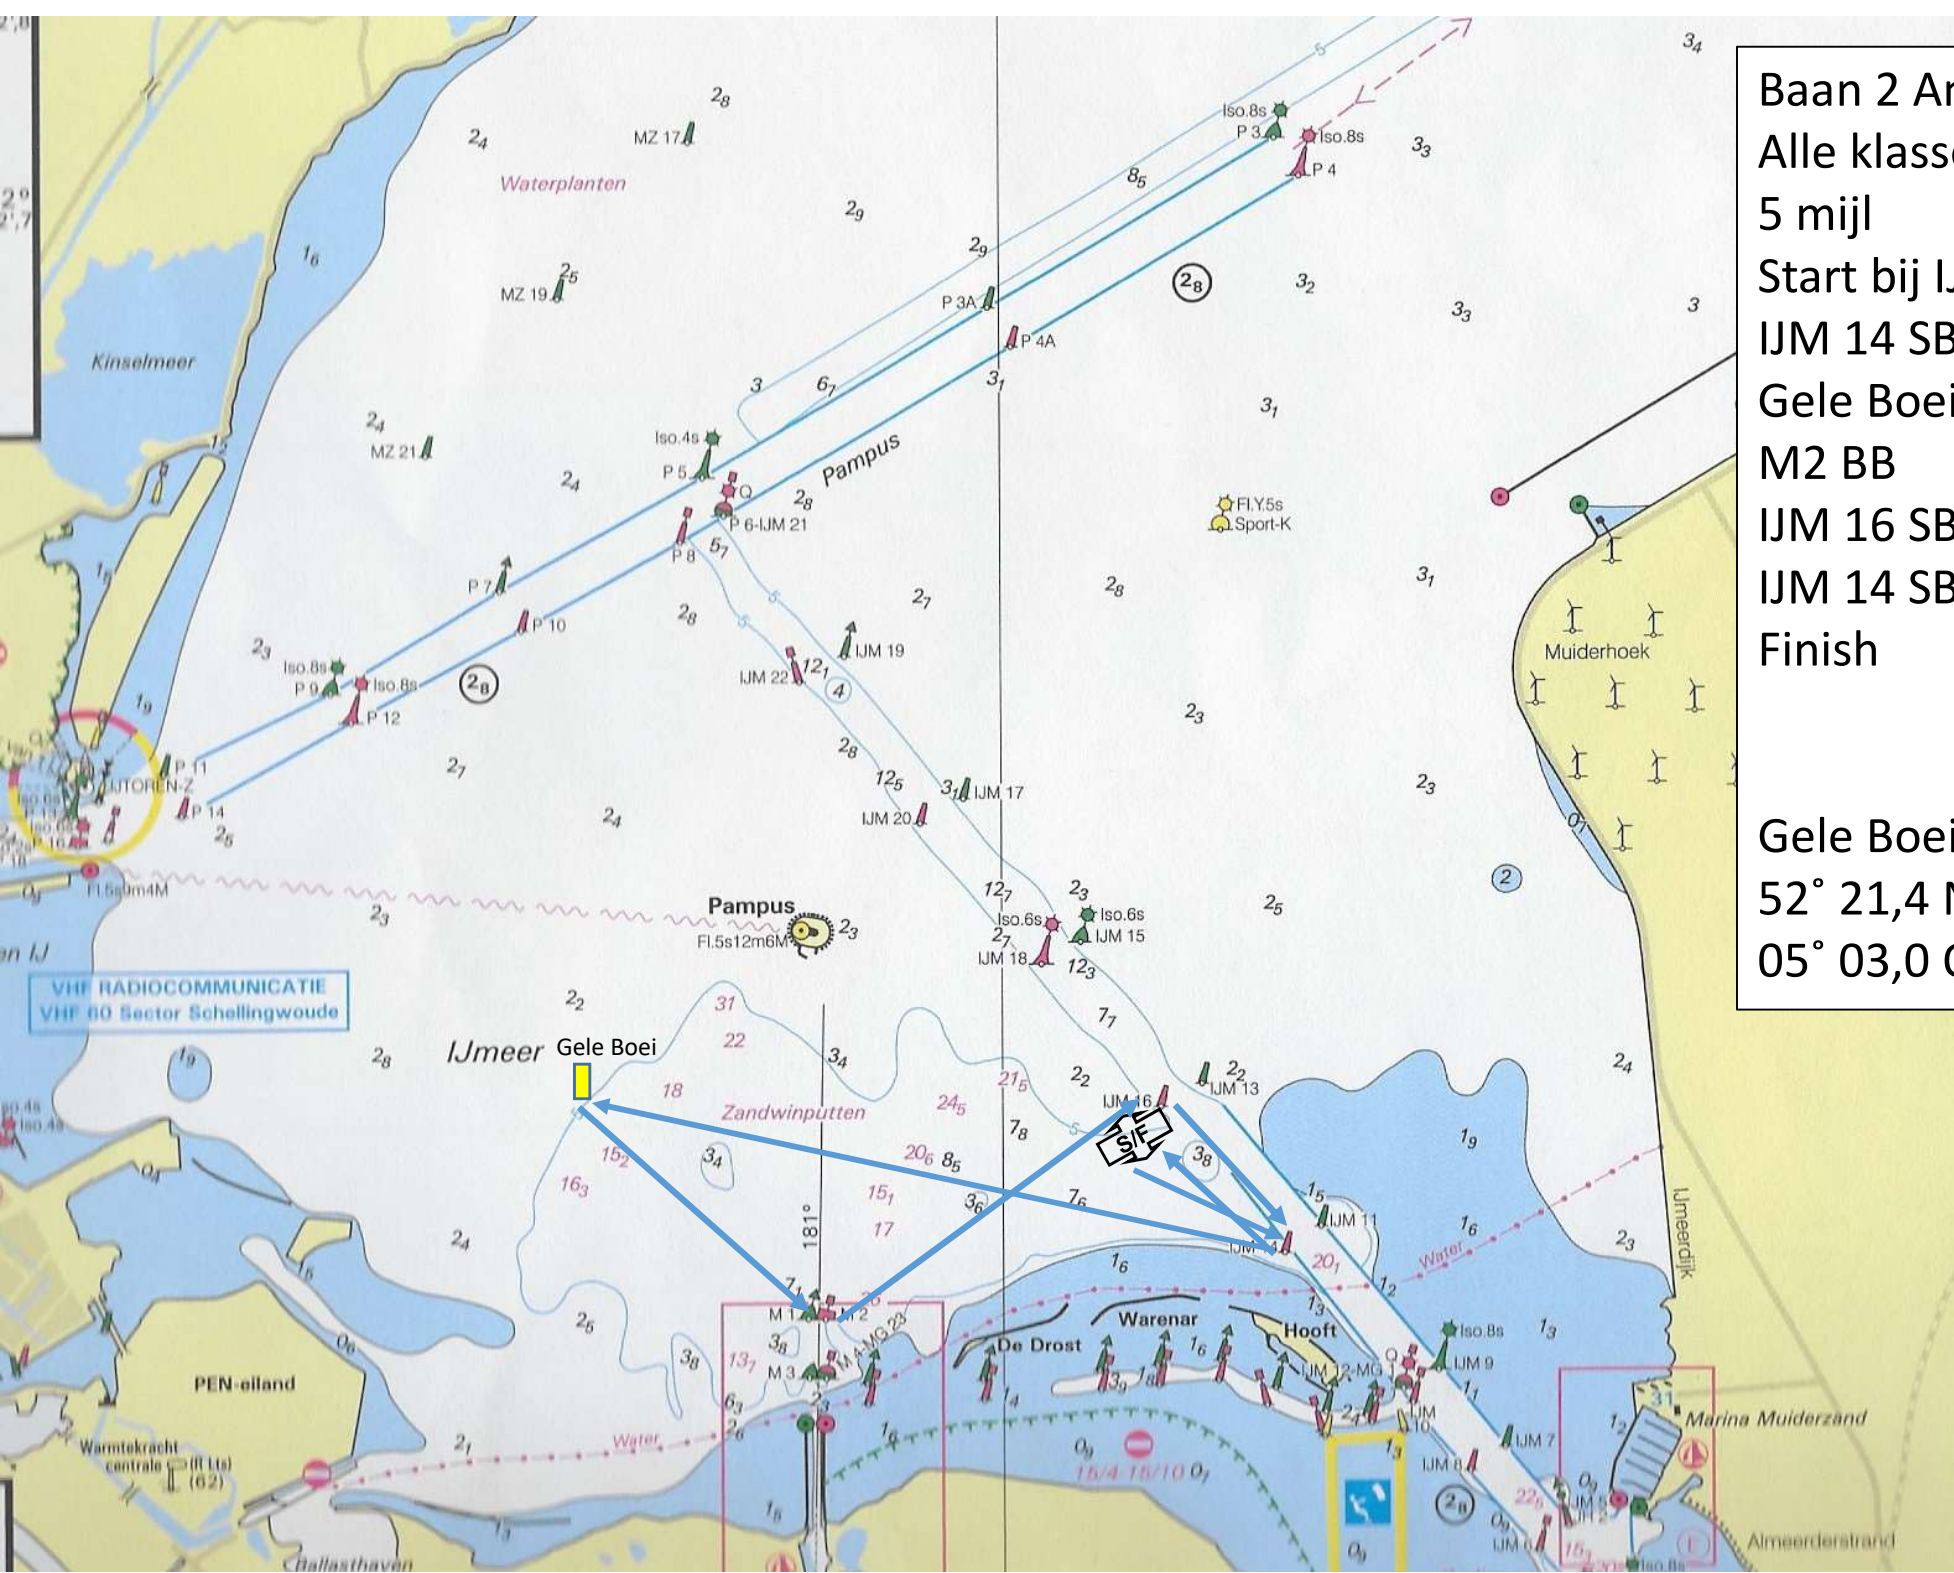

Baan 1 Anti Wier
 Alle klassen
 7,5 mijl

 Start bij IJM 16 NW
 IJM18 BB
 P6-IJM21 SB
 P3 SB
 P6-IJM21 BB
 IJM 22 SB
 IJM17 BB
 IJM 18 SB
 Finish

 NB. geef
 beroepsvaart
 ruimte!!

VHF RADIOCOMMUNICATIE
 VHF 60 Sector Schellingwoude

SIF

Baan 2 Anti Wier
 Alle klassen
 5 mijl
 Start bij IJM 16 ZO
 IJM 14 SB
 Gele Boei BB
 M2 BB
 IJM 16 SB
 IJM 14 SB
 Finish

Gele Boei ca:
 52° 21,4 N
 05° 03,0 O

Baan 3 Anti Wier
 Alle klassen
 8,5 mijl
 Start bij IJM 16 ZO
 IJM 14 SB
 Gele Boei SB
 IJM 16 SB
 M2 SB
 Gele Boei SB
 IJM 14 BB
 Finish

Gele Boei ca:
 52° 21,4 N
 05° 03,0 O